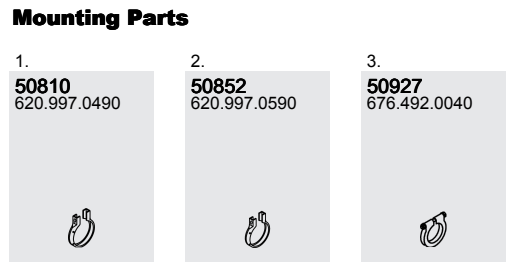

Manufacturers part numbers are quoted for reference only

Type	Baumuster
Euro IV/V 2006 →	668.321 668.322 668.323 668.331 668.332 668.351 668.352 668.353
  	669.599 699.899
	670.321 670.322 670.323 670.324
 OM 904 LA 4,25 ltr. 95 KW/129 HP 115 KW/156 HP 130 KW/177 HP	670.331 670.332 670.333 670.334
Rear outlet	670.351 670.352 670.353 670.373 670.374
613 D 616 D 618 D 813 D 816 D 818 D O 813 D O 816 D O 818 D	

Horizontal
RHD
Standard