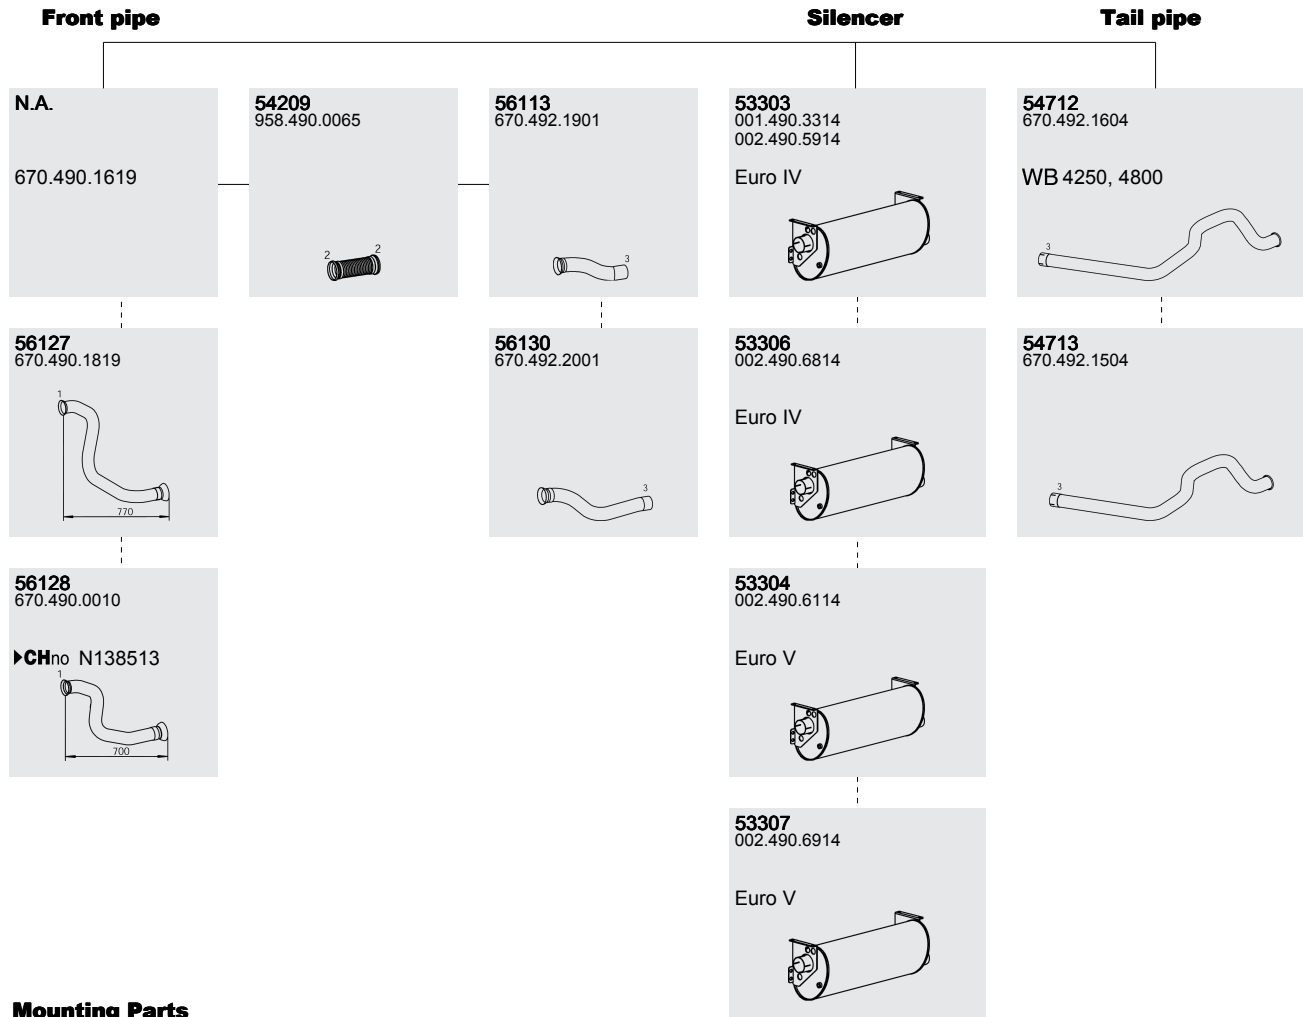

Manufacturers part numbers are quoted for reference only

Type	Baumuster
Euro IV/V 2006 →	668.321 668.322 668.323 668.331 668.332 668.351 668.352 668.353
  	669.599 699.899
	670.321 670.322 670.323 670.324
 OM 904 LA 4,25 ltr. 95 KW/129 HP 115 KW/156 HP 130 KW/177 HP	670.331 670.332 670.333 670.334
Rear outlet	670.351 670.352 670.353 670.373 670.374
613 D 616 D 618 D 813 D 816 D 818 D O 813 D O 816 D O 818 D	

Horizontal
RHD
Standard