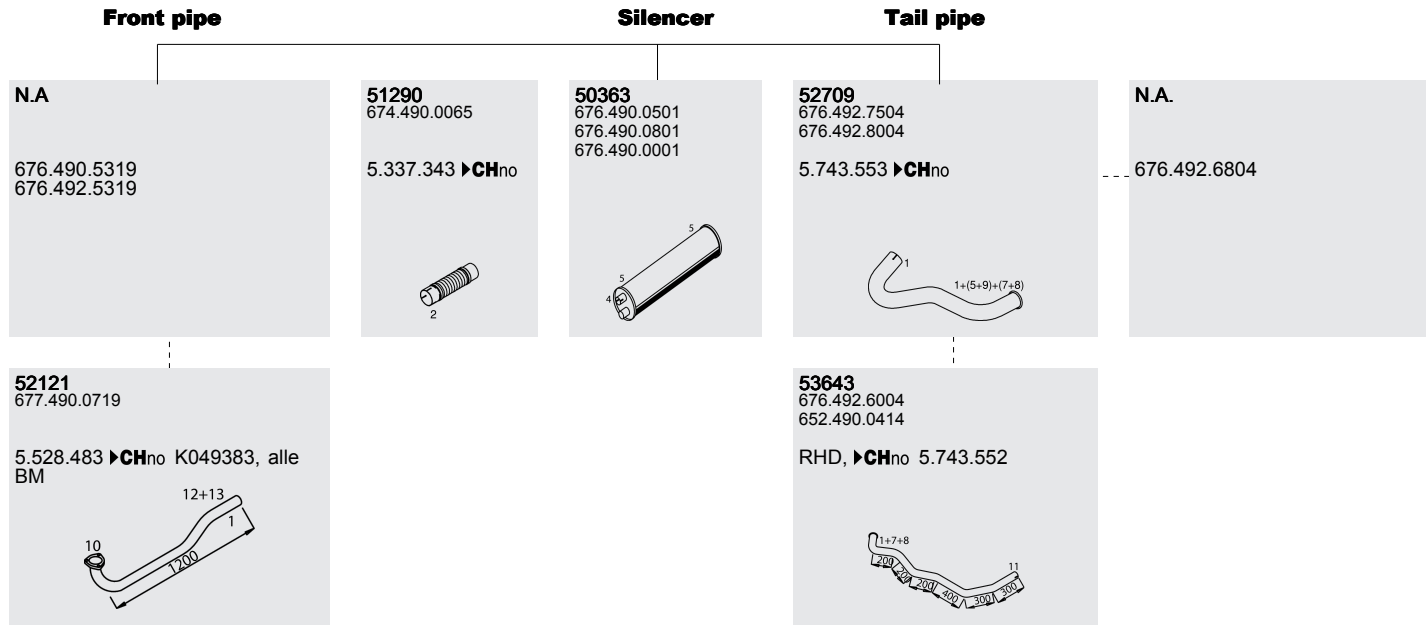

Manufacturers part numbers are quoted for reference only

Type	Baumuster
	676.222
1117	676.223
	676.224
	676.225
	676.232
	676.233
1317L	676.234
1517L	676.235
	676.256
	676.257
	678.022
1317LS.	678.023

**Mounting Parts**

<p>1.</p> <p><b>99789</b></p> <p>071.555.090.501</p> <p>395.492.0040</p> <p>645.492.1140</p> 	<p>2.</p> <p><b>50924</b></p> <p>674.492.0040</p> 	<p>3. ▶CHno 5.337.342</p> <p><b>50857</b></p> <p>674.491.0541</p> 	<p>3. 5.337.343 ▶CHno</p> <p><b>50860</b></p> <p>674.491.4541</p> <p>674.491.2641</p> 	<p>5. ▶CHno 5.337.342</p> <p><b>50947</b></p> <p>674.491.5741</p> 	<p>5. 5.194.473 ▶CHno 5.337.342</p> <p><b>50809</b></p> <p>381.492.0082</p> <p>301.492.0382</p> <p>0201.175.00</p> 	
<p>7.</p> <p><b>50904</b></p> <p>309.490.0037</p> 	<p>8. ▶CHno 5.337.342</p> <p><b>50925</b></p> <p>673.492.1041</p> <p>309.492.1441</p> 	<p>9. 5.337.343 ▶CHno</p> <p><b>50910</b></p> <p>384.987.7140</p> <p>001.987.9640</p> <p>001.987.5340</p> 	<p>10.</p> <p><b>50913</b></p> <p>0201.178.00</p> <p>350.492.0080</p> <p>0201.141.00</p> 	<p>11.</p> <p><b>50927</b></p> <p>676.492.0040</p> 	<p>12. Kit</p> <p><b>40090</b></p> 	<p>13. Cat.retrofit</p> <p><b>40315</b></p> 

Horizontal  
LHD/RHD  
Standard