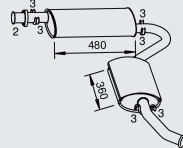

Manufacturers part numbers are quoted for reference only

**Type**

2,0 ltr. IE  
Petrol  
Multipoint  
XU10J2

→ 02/2002

**Front pipe**

**Silencer**

**33104**  
034181

**33343**  
1705CV  
170571

Cat.

**33309**  
1726A6

LHD, Excl. combi  
Excl. ④ ④

**33336**  
1726V3

LHD, Combi  
Excl. ④ ④

N.A.

1312882080  
1726F7  
1726F8

N.A.