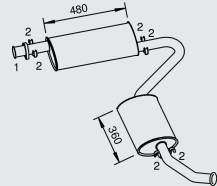

Manufacturers part numbers are quoted for reference only

**Type**

Euro 3  
03/94 → 04/02

THX (DJ5TED)  
2,5 ltr.  
4 cyl.  
79 KW/107 HP

**Front pipe**

**33340**  
170575

Cat.

**33101**  
170573

**Silencer**

**33328**  
1726PJ  
1726A5

LHD  
Excl. Combi  
S15577563 ▶CHno  
EEC 95 Depoll

N.A.

172664  
172665

N.A.

1726V1

N.A.

1726G1

N.A.

1726A4

**Mounting Parts**

2.

**33806**  
175560

Horizontal  
LHD/RHD  
Standard