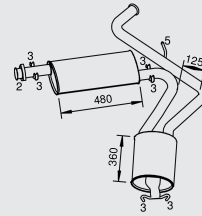

Manufacturers part numbers are quoted for reference only

**Type**

1,9 ltr.  
Turbo Diesel  
M2, 1930 TD

2,5 ltr.  
Turbo Diesel  
M5, 2500 TD  
M6, 2500 TD EGR

1994 → 2001

**Front pipe**

**33101**  
1309860080

N.A.

1705W7

**Silencer**

N.A.

1316626080

RHD

**33321**  
1312878080

N.A.

1309989080  
LHD

**33307**  
5896448

LHD  
4 X 4

**33325**  
5896452  
5896451

LHD  
4 X 4

**Mounting Parts**

1.  
**33814**  
9603895480

2.  
**33803**  
82407147