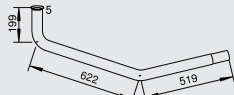

Manufacturers part numbers are quoted for reference only

**Type**

 → 1990  
Turbo  
Restyling

35.10  
40.10   
45.10  
49.10

**Front pipe**

**Silencer**

**Tail pipe**

**28131**  
8582280

Standard

N.A.

8588810  
8585093

**28621**  
8587425

WB 2800, 3200, 3600

**28241**  
60135813

40.10  

**28620**  
8587428