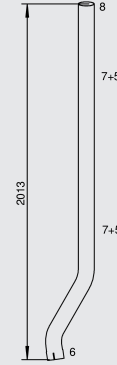

Manufacturers part numbers are quoted for reference only

Type

FA 45.150

Front pipe

21253
1405122

21254
1401712

N.A.

1401711

Silencer

21387
1700727
APUD030
APUB213

N. A.

Tail pipe

21766
1403220

Mounting Parts

1.

44805
1250953
ACU3933
1401689

3.

99877
APUA555
1702272
1403646

4.

21874
1401634

5.

21905
1405498
1401125
1405193

6.

99890
1400882
1404738
1513012