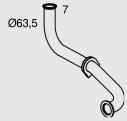

Manufacturers part numbers are quoted for reference only

Type

FA 55.170
FA 55.180
FA 55.220
FA 55.250

Front pipe

Silencer

Tail pipe

22134
1405117

FA 55.170

22135
1405118

22136
1401710

21387
1700727
APUD030
APUB213
FA 55.170

21758
1401584

FA 55.180
FA 55.220
FA 55.250

22148
1406296

FA 55.170
Special flange

N.A.

1406275

22147
1406276

N A

1401585

Mounting Parts

1.
70804
1401693
1702270

2.
50927
1401695

3.
99890
1400882
1404738
1513012