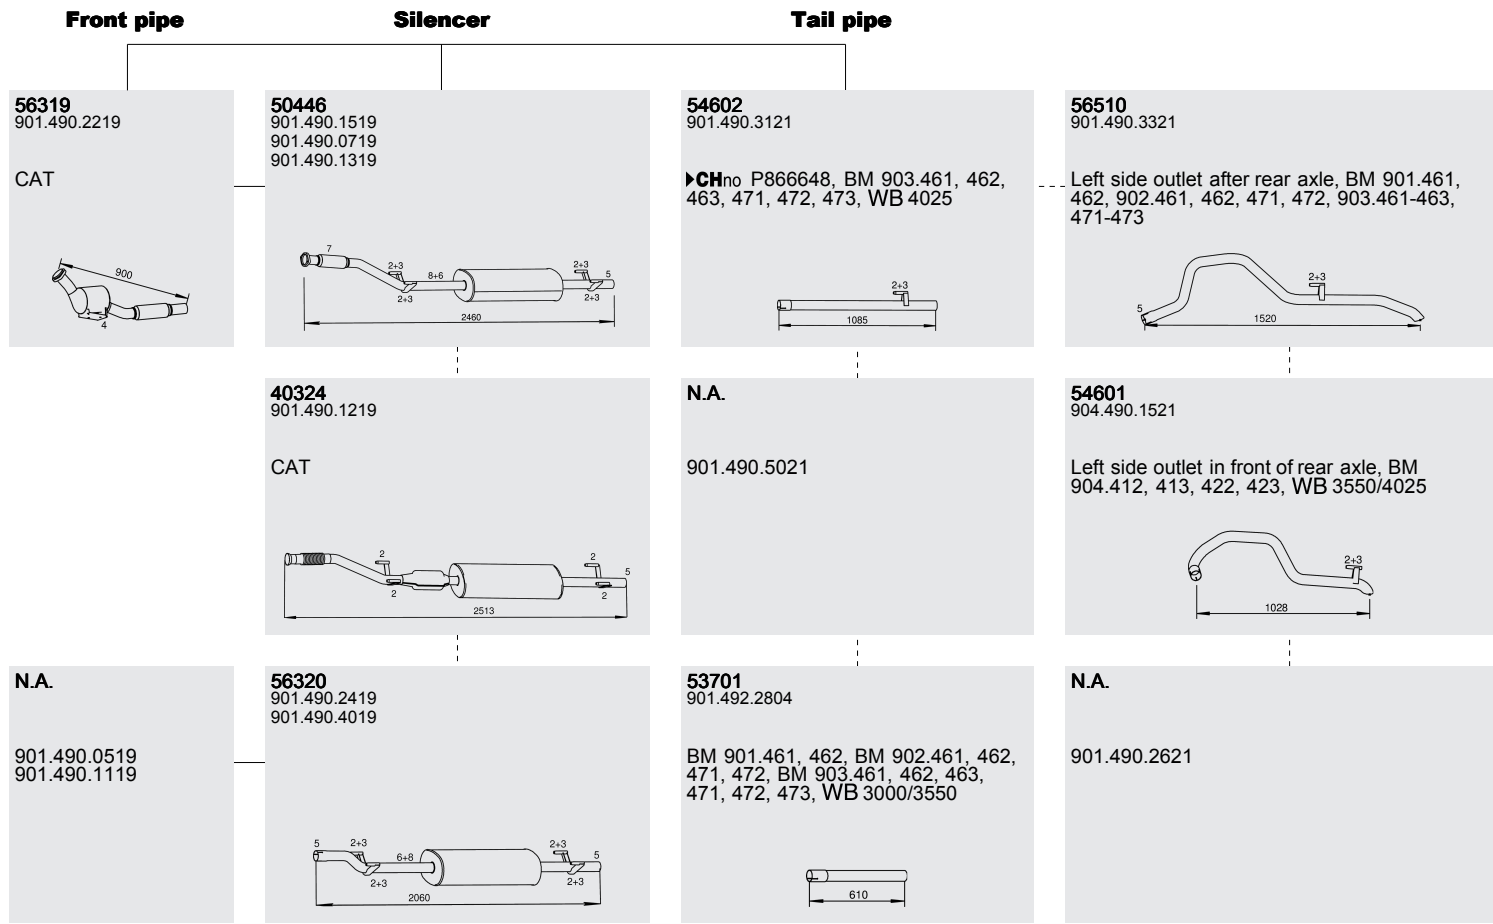

Manufacturers part numbers are quoted for reference only

Type	Baumuster
Euro 2	901.421
02/95 → 04/00	901.461
	901.462
	902.411
	902.412
	902.421
	902.422
	902.461
	902.462
	902.471
	902.472
	903.411
	903.412
	903.413
	903.421
	903.422
	903.423
	903.461
	903.462
	903.463
	903.471
	903.472
	903.473
	904.412
	904.413
	904.422
	904.423
	904.462
	904.463

OM 602
 2.9 ltr.
 5 cyl.
 75 KW/102 HP
 90 KW/122 HP

210 D
 212 D
 310 D
 312 D
 410 D
 412 D

Horizontal
 RHD
 Standard

Mounting Parts

2. 50985 901.492.0044 	3. 56813 901.492.4141 	4. 56811 901.492.6741 	5. 99064 124.490.0141 901.490.0041 639.490.0041 	6. Kit 40060 	7. Alternative. 53108 901.490.4519 	8. CAT retrofit 40315
--	--	--	--	----------------------------	---	-------------------------------------