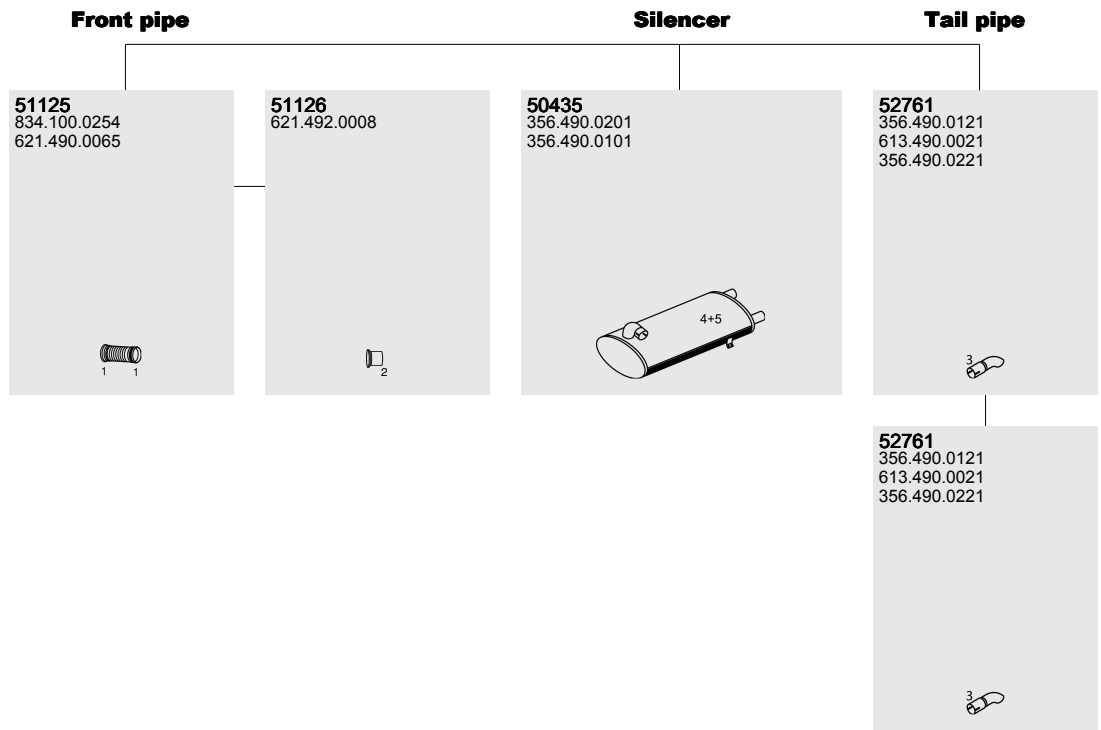

Manufacturers part numbers are quoted for reference only

Type	Baumuster
Euro II	356.030 614.115
09/91 → 10/99	356.100 614.313
	356.103 614.315
	356.105 614.345
	356.110
	356.113
WB 2600, 4585, 5245, 5250, 6250	356.115
	356.120
	356.123
	356.125
 <b>OM 401 LA</b>	356.130
9,6 ltr.	356.133
6 cyl.	356.135
151 KW/205 HP	356.140
165 KW/224 HP	356.143
200 KW/272 HP	356.145
213 KW/290 HP	356.150
 <b>OM 441 LA</b>	356.153
11,0 ltr.	356.155
6 cyl.	356.160
250 KW/340 HP	356.163
	356.165
	356.170
	356.173
	356.175
	356.303
	356.305
	356.313
	356.315
	356.323
	356.325
	356.333
	356.335
	356.343
	356.345
	356.353
	356.355
	356.363
	356.365
	356.373
	356.375
	356.385
	356.395

Horizontal  
LHD  
Standard

**Mounting Parts**