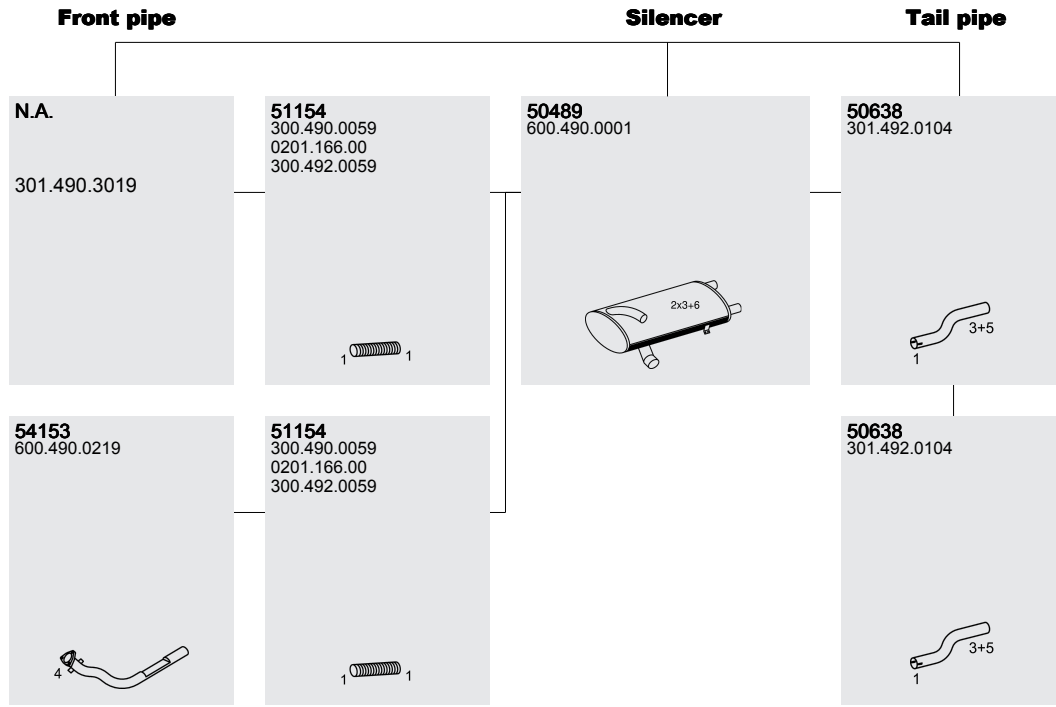

Manufacturers part numbers are quoted for reference only

Type	Baumuster
O 303	600.313 600.314
WB 5381, 5623, 6330	600.315 600.325 600.335 600.353 600.354 600.355 600.363 600.364 600.365 600.375 600.384 600.385
058277 ▶CHno	600.393 600.394 600.395

Mounting Parts

- | | | | | | |
|---------------------------------------|---|--|--|------------------------------------|--------------------|
| 1.
99773
071.555.073.500 | 2.
50809
381.492.0082
301.492.0382
0201.175.00 | 3.
50910
384.987.7140
001.987.9640
001.987.5340 | 4.
50903
302.490.0080
442.492.0080 | 5.
50802
301.492.0040 | 6.
50991 |
| | | | | | |

Horizontal
LHD
Standard