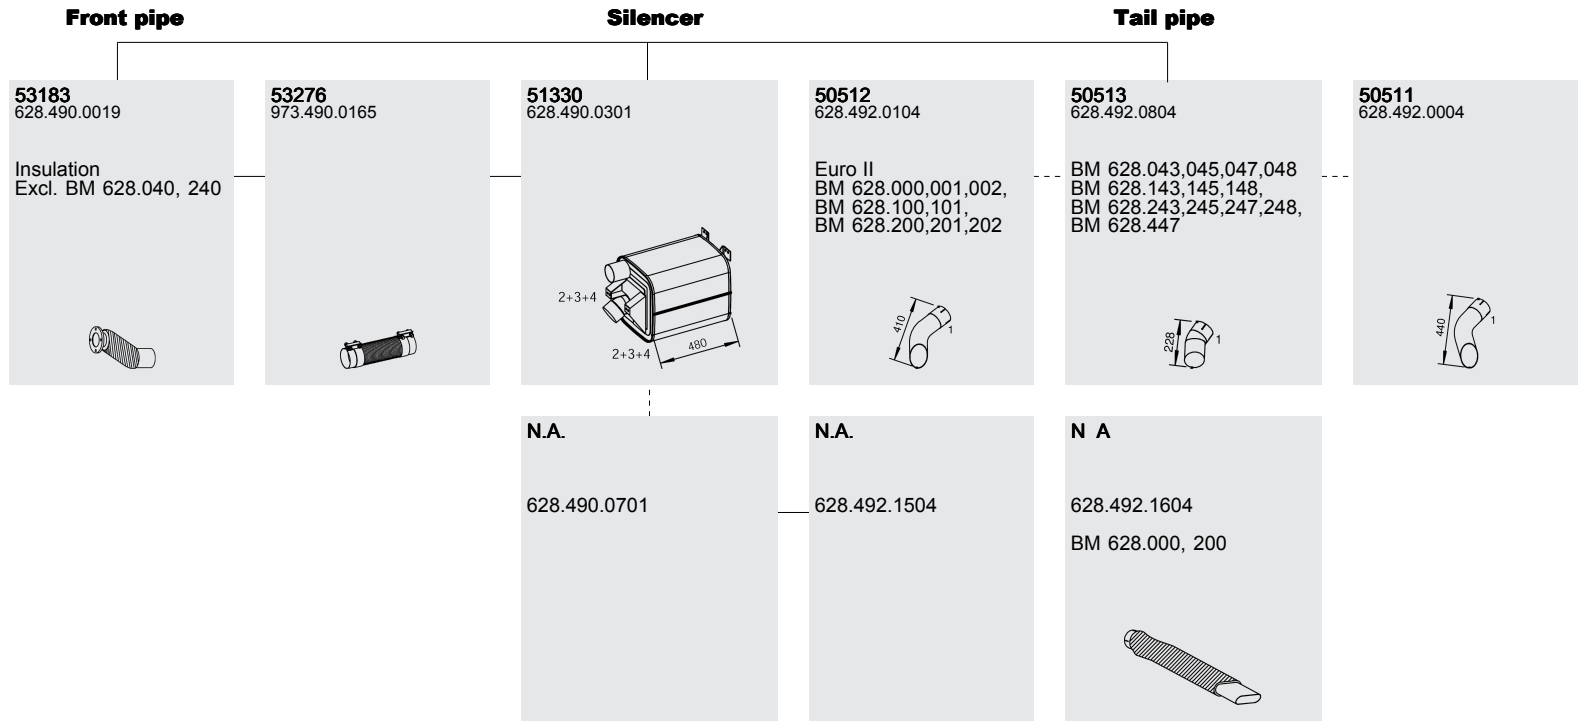

Manufacturers part numbers are quoted for reference only

Type	Baumuster
Euro III 01/98 → 	628.000 628.001 628.002 628.043 628.045 628.047 628.048 628.100
⊗ X ⊗ ⊗ X ⊗	628.101 628.143 628.145 628.147 628.148 628.200 628.201 628.202
O 530	628.243 628.245 628.247 628.248 628.447
Citaro N3 Citaro NUE3 Citaro N3 LANG Citaro GN3 Citaro GNUE3	
 906 hLA 6,4 ltr. 6 cyl. 180 KW/245 HP 205 KW/279 HP	

Mounting Parts

Horizontal
LHD/RHD
Standard