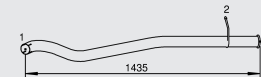

28781
504063148

WB 3300
35S10, 35S11, 35S12, 35S13
WB 3000
29L12
35S12