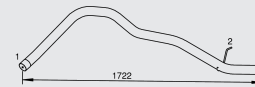

3.
28810
8585923

Tail pipe

28782
500347396
500347394

All WB - Side outlet

28783
500314665

All WB

28774
500345624

WB 3750
35C11
50C11, 50C13

28776
500345628

WB 3950
35C11, 35C13, 35C15
50C11, 50C13, 50C15
WB 3950
4013, 4015
5011, 5013, 50C15

28778
500347398

WB 3750 - Side outlet
35C11
50C11, 50C13

28775
500345625

N.A.

504035521

28779
504048965