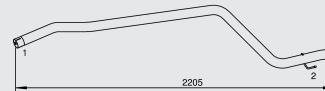

3.
28810
8585923

Tail pipe

28782
500347396
500347394

All WB - Side outlet

28783
500314665

All WB

28774
500345624

WB 3750
35C11
50C11, 50C13

28776
500345628

WB 3950
35C11, 35C13, 35C15
50C11, 50C13, 50C15
WB 3950
4013, 4015
5011, 5013, 50C15

28778
500347398

WB 3750 - Side outlet
35C11
50C11, 50C13

28775
500345625

N.A.

504035521

28779
504048965