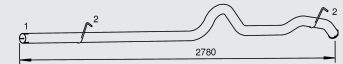

Manufacturers part numbers are quoted for reference only

Type

Euro III

- 29L10
- 29L12
- 35S9
- 35S10
- 35S11
- 35S12
- 35S13
- 35S15
- 35C9
- 35C10
- 35C11
- 35C12
- 35C13
- 35C15
- 50C11
- 50C13
- 50C15
- 65C13
- 65C15

- 40C13
- 40C15
- 50C11
- 50C13
- 50C15

Page 2/2
Previous page:
(syst. 228000008)

Horizontal
LHD/RHD
Standard

Silencer

28408
504032564
504041821
500329483

Mounting Parts

1.
28811
8582510

2.
29805
500329485
5801329740
504131271

3.
28810
8585923

Tail pipe

28782
500347396
500347394

All WB - Side outlet

28783
500314665

All WB

28774
500345624

WB 3750
35C11
50C11, 50C13

28776
500345628

WB 3950
35C11, 35C13, 35C15
50C11, 50C13, 50C15
WB 3950
4013, 4015
5011, 5013, 50C15

28778
500347398

WB 3750 - Side outlet
35C11
50C11, 50C13

28775
500345625

N.A.

504035521

28779
504048965

LHD
WB 3300
29L10
35S10, 35S11, 35S12, 35S13, 35S15

28781
504063148

WB 3300
35S10, 35S11, 35S12, 35S13
WB 3000
29L12
35S12

28780
504035520

WB 3300
35C11, 35C12, 35C13
50C15
WB 3300
40C13, 40C15