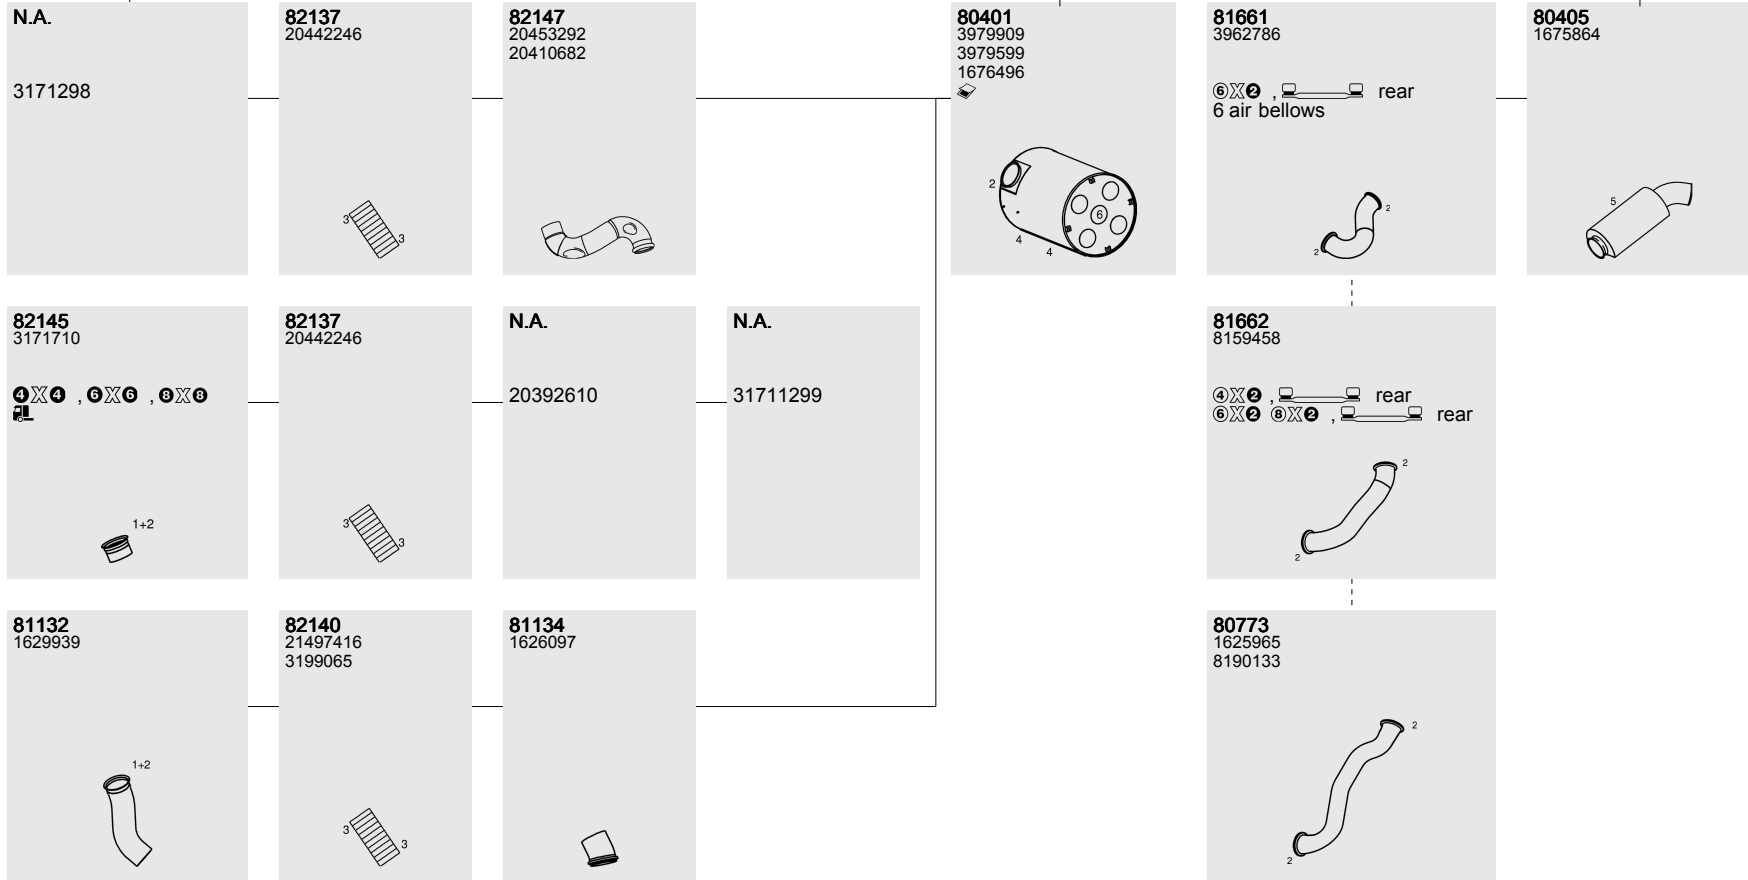

Manufacturers part numbers are quoted for reference only

Type

Euro II/III

Rear outlet

FM12

Front pipe

Silencer

Tail pipe

Mounting Parts

- | | | | | | | |
|--|--|---|--|--|---|---|
| <p>1.
80920
1638168</p>  | <p>2.
80921
1629499</p>  | <p>3.
99328
20455908
8156156</p>  | <p>4.
80923
1623933
20510284
20745894</p>  | <p>5.
80925
1629345</p>  | <p>6.
80895
1605164
3943974
20409127</p>  | <p>6. Inox
80936
1588971</p>  |
|--|--|---|--|--|---|---|

Horizontal
RHD
Standard