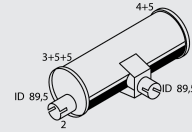

Manufacturers part numbers are quoted for reference only

Type

F609
F610
F611
F613
F614
F615
F616
TD60 engine
Turbo

Front pipe

N.A.

6772100

80155
20442223
6780382
6772102

80156
6772103
6773784

Silencer

80334
6771787

Tail pipe

80639
6772789
6793521

Mounting Parts

2.
99094

3. 6772135
N.A.

4. 6772515
N.A.