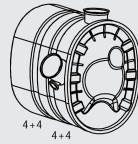

Manufacturers part numbers are quoted for reference only

**Type**

Euro V  
01/2009 →

- ⊗ X ⊗
- ⊗ X ⊗
- ⊗ X ⊗
- ⊗ X ⊗
- ⊗ X ⊗

**D16G**  
16,0 ltr.  
6 cyl.  
394 KW/540 HP  
441 KW/600 HP  
514 KW/700 HP  
551 KW/750 HP

**GL**  
Globetrotter  
Globetrotter XL

**Front pipe**

**82256**  
20778274

**81113**  
21838883  
20709027

**82211**  
20907804

**82202**  
20709029

- ⊗ X ⊗
- ⊗ X ⊗

**Silencer**

**80438**  
20920708  
20920731  
20920622  
SCR  
540 HP

**80437**  
20900170  
  
SCR  
600 HP/700HP/750 HP

**Tail pipe**

**81607**  
20981117

**81612**  
20981463

ULDFA

**81744**  
21035437

**81746**  
21653613  
21035440  
21596496

**Mounting Parts**

1.  
**80920**  
1638168

2.  
**80921**  
1629499

3.  
**99328**  
20456908  
8156156

4. ⊗ X ⊗ ⊗ X ⊗  
**66841**  
20974426  
20902417

4. ⊗ X ⊗ ⊗ X ⊗  
**80805**  
20974418  
21231180

5.  
**80804**  
20424762