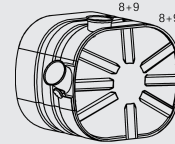

Manufacturers part numbers are quoted for reference only

**Type**

Euro V  
01/2009 →

- ⊗ X ⊗
- ⊗ X ⊗
- ⊗ X ⊗
- ⊗ X ⊗
- ⊗ X ⊗

**D16G**  
16,0 ltr.  
6 cyl.  
394 KW/540 HP  
441 KW/600 HP  
514 KW/700 HP  
551 KW/750 HP

**GL**  
Globetrotter  
Globetrotter XL

**Front pipe**

**82256**  
20778274

**81113**  
21838883  
20709027

**82211**  
20907804

**82202**  
20709029

- ⊗ X ⊗
- ⊗ X ⊗

**Silencer**

**80438**  
20920708  
20920731  
20920622  
SCR  
540 HP

**80437**  
20900170  
  
SCR  
600 HP/700HP/750 HP

**Tail pipe**

**81607**  
20981117

**81612**  
20981463

ULDFA

**81744**  
21035437

**81746**  
21653613  
21035440  
21596496

**Mounting Parts**

1.  
**80920**  
1638168

2.  
**80921**  
1629499

3.  
**99328**  
20456908  
8156156

4. ⊗ X ⊗ ⊗ X ⊗  
**66841**  
20974426  
20902417

4. ⊗ X ⊗ ⊗ X ⊗  
**80805**  
20974418  
21231180

5.  
**80804**  
20424762