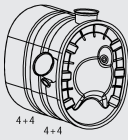

Manufacturers part numbers are quoted for reference only

Type

Euro IV/V
09/2005 →

⊗X⊗
⊗X⊗ ⊗X⊗
⊗X⊗ ⊗X⊗

D13A

12,8 ltr.
6 cyl.
294 KW/400 HP
324 KW/440 HP
353 KW/480 HP
382 KW/520 HP

D16E

16,1 ltr.
6 cyl.
396 KW/540 HP
426 KW/580 HP
485 KW/660 HP

Globetrotter
Globetrotter XL

Front pipe

82210
20881300

D13A

81113
21838883
20709027

⊗X⊗ ⊗X⊗ ⊗X⊗

82211
20907804

D16E

82202
20709029

⊗X⊗ ⊗X⊗

Silencer

80377
20579346
20726326
20579349
SCR