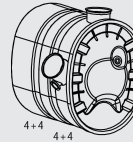

80377
20579346
20726326
20579349
SCR
Euro IV/V
D13A