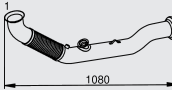

Manufacturers part numbers are quoted for reference only

Type

Euro V
05/2006 →

D7F240
7,1 ltr.
6 cyl.
177 KW/240 HP

D7F260
7,1 ltr.
6 cyl.
191 KW/260 HP

D7F290
7,1 ltr.
6 cyl.
213 KW/290 HP

Front pipe

82227
82414029
20870673
AL 306, Frame 224
D7F240

82229
82414024
20796983
ZTO1006/ZTO1109
D7F240

82260
82414028
21114953
AL 306, Frame 220
D7F260/290

82224
82414027
20814370
AL 306, Frame 220
D7F240

66148
82414025
82301616
ATO1056/ZTO1006
ZTO1109
D7F260/290