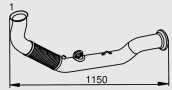

Manufacturers part numbers are quoted for reference only

Type

Euro V
05/2006 →

D7F240
7,1 ltr.
6 cyl.
177 KW/240 HP

D7F260
7,1 ltr.
6 cyl.
191 KW/260 HP

D7F290
7,1 ltr.
6 cyl.
213 KW/290 HP

Front pipe

82227
82414029
20870673
AL 306, Frame 224
D7F240

82229
82414024
20796983
ZTO1006/ZTO1109
D7F240

82260
82414028
21114953
AL 306, Frame 220
D7F260/290

82224
82414027
20814370
AL 306, Frame 220
D7F240

66148
82414025
82301616
ATO1056/ZTO1006
ZTO1109
D7F260/290