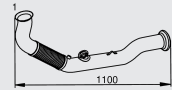

Manufacturers part numbers are quoted for reference only

Type

Euro V
05/2006 →

D7F240
7,1 ltr.
6 cyl.
177 KW/240 HP

D7F260
7,1 ltr.
6 cyl.
191 KW/260 HP

D7F290
7,1 ltr.
6 cyl.
213 KW/290 HP

Front pipe

82227
82414029
20870673
AL 306, Frame 224
D7F240

82229
82414024
20796983
ZTO1006/ZTO1109
D7F240

82260
82414028
21114953
AL 306, Frame 220
D7F260/290

82224
82414027
20814370
AL 306, Frame 220
D7F240

66148
82414025
82301616
ATO1056/ZTO1006
ZTO1109
D7F260/290