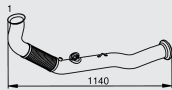

Manufacturers part numbers are quoted for reference only

Type

Euro V
05/2006 →

D7F240
7,1 ltr.
6 cyl.
177 KW/240 HP

D7F260
7,1 ltr.
6 cyl.
191 KW/260 HP

D7F290
7,1 ltr.
6 cyl.
213 KW/290 HP

Front pipe

82227
82414029
20870673
AL 306, Frame 224
D7F240

82229
82414024
20796983
ZTO1006/ZTO1109
D7F240

82260
82414028
21114953
AL 306, Frame 220
D7F260/290

82224
82414027
20814370
AL 306, Frame 220
D7F240

66148
82414025
82301616
ATO1056/ZTO1006
ZTO1109
D7F260/290