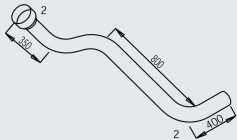

Manufacturers part numbers are quoted for reference only

Type

Euro II

 1166899SSS
 ▶CHno

4290090SN
 ▶CHno

R143
 T143

Front pipe

68168
 1348179
 1114172
 1341733
 GR 880-T, GRS900
 ④X② ⑥X② ⑥X① ⑥X②/④

68161
 1115282
 L=300 mm

Silencer

68320
 1302861
 1338128
 1338071

Tail pipe

68649
 1114166

Standard rear outlet

68169
 1303210
 GRH 880
 ④X② ⑥X② ⑥X①

N.A.
 1115283

68654
 1302852

 2, 2900, 

68229
 1347402
 GRH 900
 ④X② ⑥X② ⑥X①

68163
 1115284
 L=800 mm

Mounting Parts

1.
68900
 40607

2.
68811
 1114180
 207550
 1114182

3.
68810
 215881
 1302844