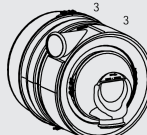

68318
2028507

DOC
Complete unit
Replaceable parts:
4a,5,6,7,8,9

68341
1944876

DOC
Complete unit
Replaceable parts:
4b,5,6,7,8,9

68321
1854056

DOC
Complete unit

Tail pipe

68604
1777326
1729066

68602
1728241

68624
1770280

CH-height N/H

68615
1770281

68626
1770278
1731736

CH-height L/E

68668
1910924

2018248 SSS ▶CHno
5150366 SNL ▶CHno
9111400 SAN ▶CHno
3588354 SLA ▶CHno