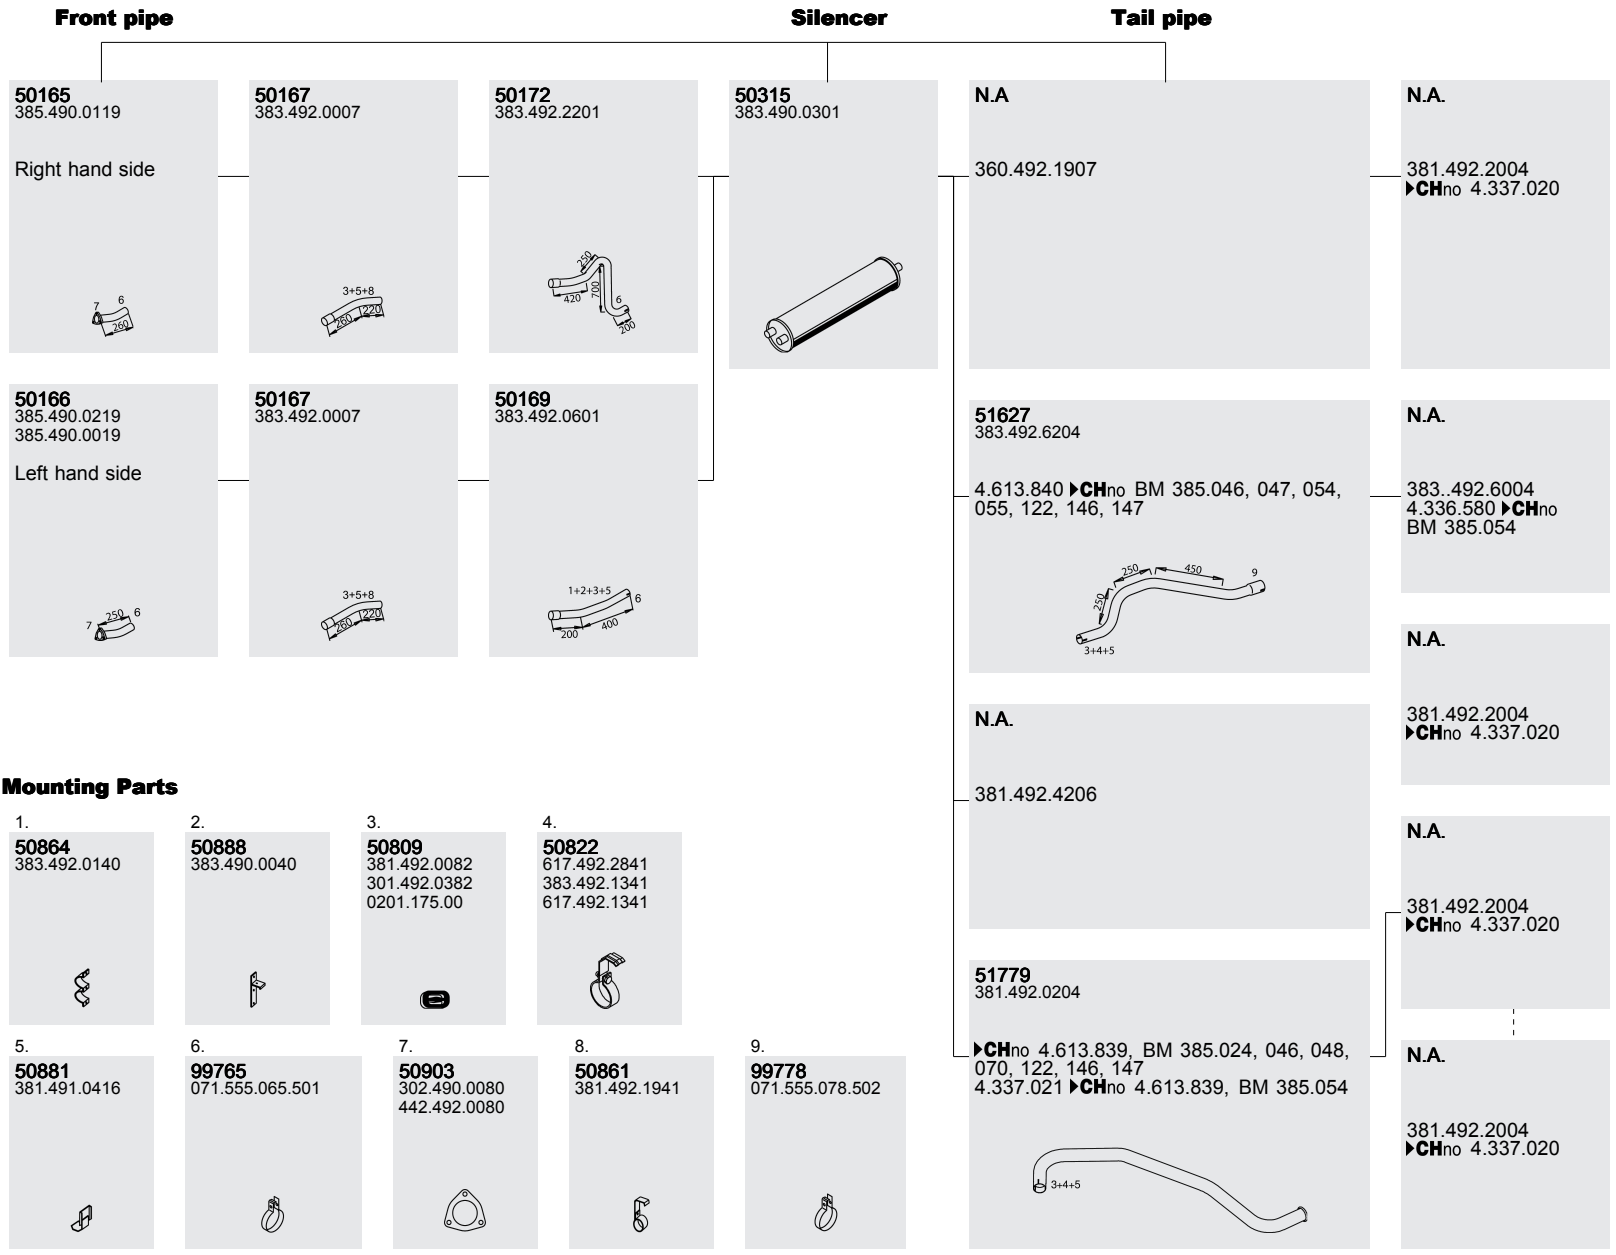

Manufacturers part numbers are quoted for reference only

Type	Baumuster
4.188.090 ▶CHno	385.020
	385.024
<b>1619</b>	385.026
WB 3900, 4500,	385.027
4800, 5200, 5500,	385.028
5900	385.029
<b>1619 A</b>	385.046
	385.047
<b>1619 AK</b>	385.048
WB 3200, 3600	385.054
<b>1619 K</b>	385.055
WB 3200, 3600,	385.070
3900	385.071
<b>1619 KO</b>	385.072
WB 3900, 4500,	385.122
5200	385.146
	385.147
<b>1619 S</b>	
WB 3200, 3600	

Horizontal  
RHD  
Standard