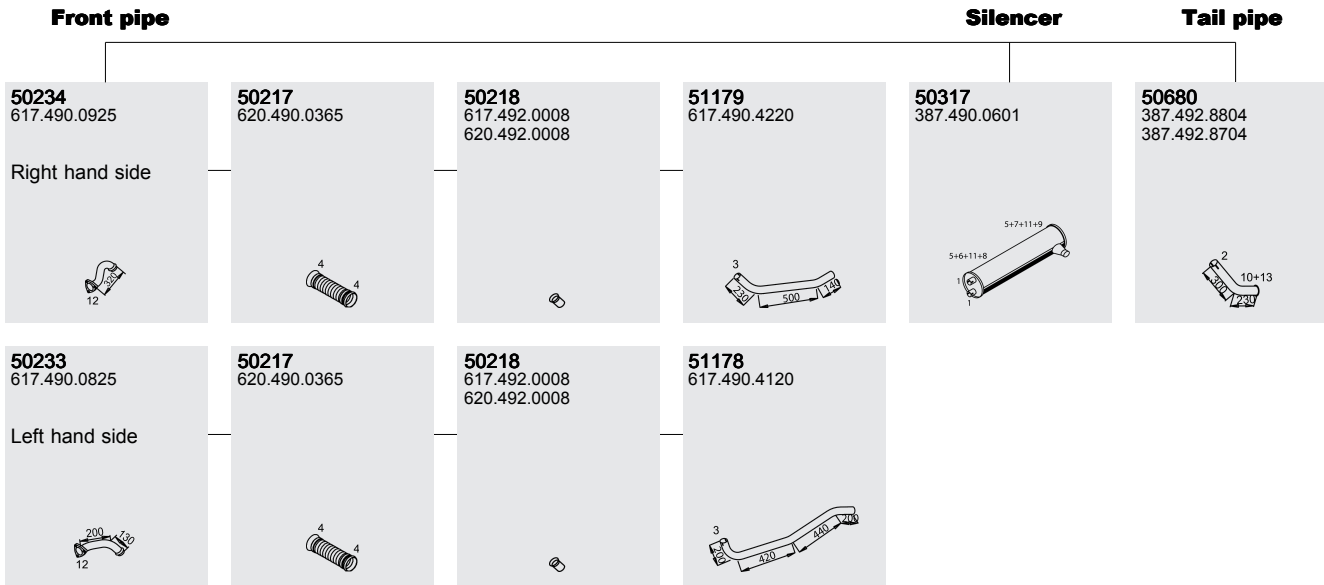

Manufacturers part numbers are quoted for reference only

Type	Baumuster
▶CHno 5.003.329 BM 616.121, 122, BM 616.131, 132	616.121 616.122 616.131 616.132
▶CHno 5.193.594 BM 616.521	616.132 616.521

-  **1422 LS**
-  **1422 S**  
WB 3200, 3600
-  **1425 S**  
WB 3200, 3600

**Mounting Parts**

- |  |   |  |   |  |   |   |
|--|---|--|---|--|---|---|
| <b>1.</b><br><b>99778</b><br>071.555.078.502<br>                              | <b>2.</b><br><b>99789</b><br>071.555.090.501<br>395.492.0040<br>645.492.1140<br> | <b>3.</b><br><b>50827</b><br>620.492.0840<br>620.490.0840<br> | <b>4.</b><br><b>50810</b><br>620.997.0490<br>                  | <b>5.</b><br><b>50800</b><br>387.490.0041<br>335.491.0040<br>                 | <b>6.</b><br><b>51835</b><br>619.492.0241<br>617.492.0141<br>  |   |
| <b>7.</b><br><b>51826</b><br>617.492.2741<br>617.492.0941<br>616.492.0041<br> | <b>8.</b><br><b>50874</b><br>617.491.0616<br>                                    | <b>9.</b><br><b>50867</b><br>617.491.1316<br>                 | <b>10.</b><br><b>51829</b><br>617.492.2541<br>617.492.2441<br> | <b>11.</b><br><b>50809</b><br>381.492.0082<br>301.492.0382<br>0201.175.00<br> | <b>12.</b><br><b>50903</b><br>302.490.0080<br>442.492.0080<br> | <b>13.</b><br><b>50910</b><br>384.987.7140<br>001.987.9640<br>001.987.5340<br> |

Horizontal  
RHD  
Standard