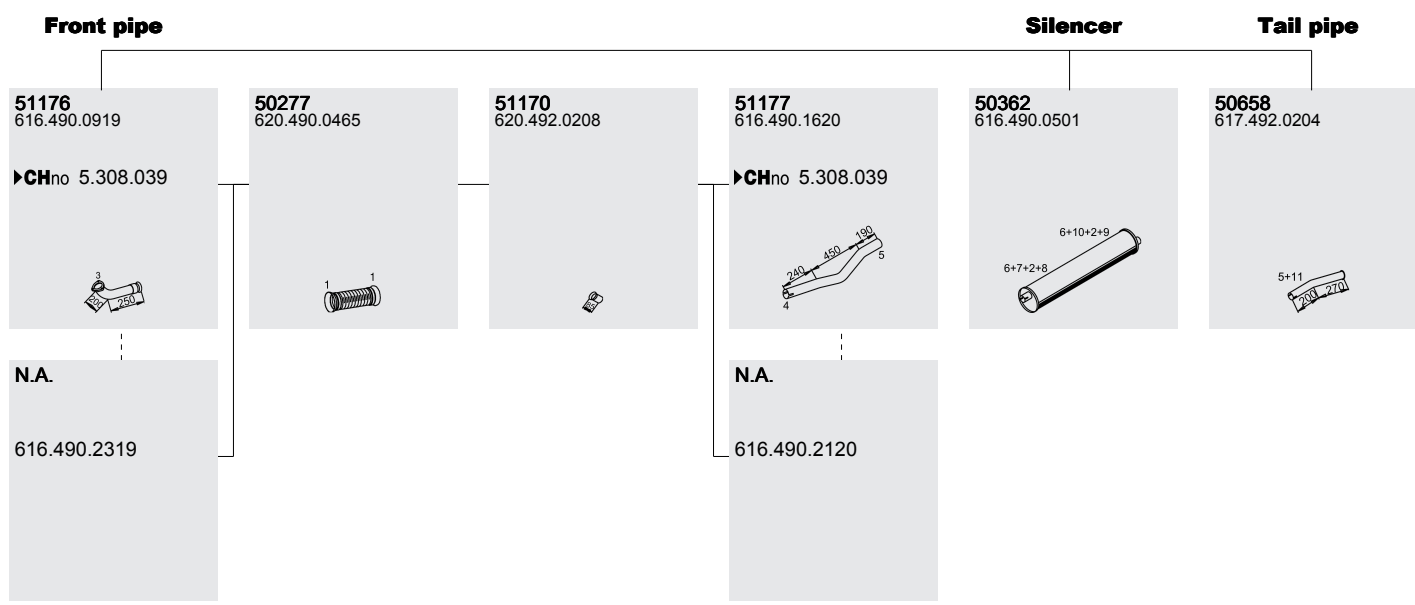

Manufacturers part numbers are quoted for reference only

Type **Baumuster**

5.193.595 ▶CHno

 **1417 C**
WB 4200, 4800,
5200
1419 C
WB 4200, 4800,
5200
1420
WB 4200, 4800,
5200

616.016
616.017
616.018
616.046
616.047
616.048

Mounting Parts

- | | | | | | |
|---|--|---|---|--|--|
| 1.
50852
620.997.0590
 | 2.
50809
381.492.0082
301.492.0382
0201.175.00
 | 3.
50913
0201.178.00
350.492.0080
0201.141.00
 | 4.
50917
674.492.0340
620.492.0940
 | 5.
99789
071.555.090.501
395.492.0040
645.492.1140
 | |
| 6.
50877
617.490.0041
616.491.0040
669.490.0041
 | 7.
51835
619.492.0241
617.492.0141
 | 8.
50880
617.491.1216
 | 9.
50867
617.491.1316
 | 10.
50910
384.987.7140
001.987.9640
001.987.5340
 | 11.
50871
616.492.0941
617.492.3441
 |

Horizontal
RHD
Standard