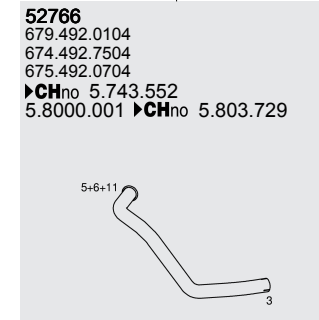

Manufacturers part numbers are quoted for reference only

Type	Baumuster
5.337.343 ▶CHno	674.010
	674.011
<b>814</b>	674.012
WB 3700, 4250, 4900	674.013
	674.014
<b>914</b>	674.021
WB 3150, 3700, 4250, 4900	674.022
	674.023
	674.024
	674.042
<b>814 L</b>	674.044
WB 3150, 3360, 3700, 4250, 4900	674.052
	674.212
	674.213
	674.214
	
<b>814 S</b>	
WB 3150	
	
<b>814 K</b>	
WB 3150	
<b>914 K</b>	
WB 3150	

**Front pipe**

**52127**  
674.490.4119  
674.490.2819

**51290**  
674.490.0065

**Silencer**

**50356**  
617.490.2201  
674.490.0001  
674.490.0501

**Tail pipe**

**52766**  
679.492.0104  
674.492.7504  
675.492.0704  
▶CHno 5.743.552  
5.8000.001 ▶CHno 5.803.729

**52767**  
675.492.0904  
  
5.743.553 ▶CHno 5.800.000  
5.803.730 ▶CHno

**Mounting Parts**

Horizontal  
RHD  
Standard