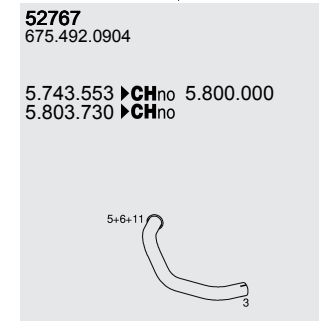

Manufacturers part numbers are quoted for reference only

Type	Baumuster
5.337.343 ▶CHno	674.010
	674.011
<b>814</b>	674.012
WB 3700, 4250, 4900	674.013
	674.014
<b>914</b>	674.021
WB 3150, 3700, 4250, 4900	674.022
	674.023
	674.024
	674.042
<b>814 L</b>	674.044
WB 3150, 3360, 3700, 4250, 4900	674.052
	674.212
	674.213
	674.214
	
<b>814 S</b>	
WB 3150	
	
<b>814 K</b>	
WB 3150	
<b>914 K</b>	
WB 3150	

**Front pipe**

**52127**  
674.490.4119  
674.490.2819

**51290**  
674.490.0065

**Silencer**

**50356**  
617.490.2201  
674.490.0001  
674.490.0501

**Tail pipe**

**52766**  
679.492.0104  
674.492.7504  
675.492.0704  
▶CHno 5.743.552  
5.8000.001 ▶CHno 5.803.729

**52767**  
675.492.0904  
  
5.743.553 ▶CHno 5.800.000  
5.803.730 ▶CHno

**Mounting Parts**

Horizontal  
RHD  
Standard