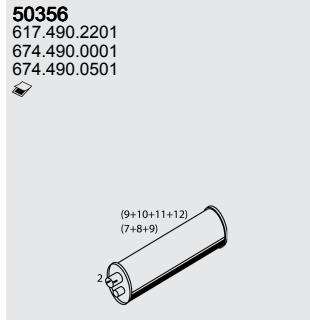

814 S
WB 3150

814 K
WB 3150
914 K
WB 3150

674.010
674.011
674.012
674.013
674.014
674.021
674.022
674.023
674.024
674.042
674.044
674.052
674.212
674.213
674.214

Front pipe

Silencer

Tail pipe

Mounting Parts