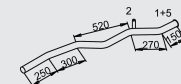

Tail pipe

50631
310.492.0904
309.492.1004

BM 309.404, 405

N.A.

310.492.1204

50711
310.492.0604

BM 309.427

50712
309.490.5121

Mounting Parts

1.
99753
071.555.053.500

2.
50910
384.987.7140
001.987.9640
001.987.5340

3.
50824
318.491.0041

5.
50904
309.490.0037

Horizontal
LHD
Standard