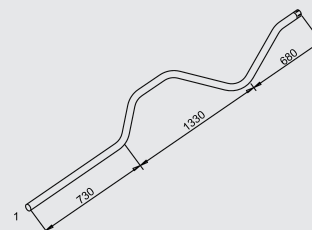

Tail pipe

50631
310.492.0904
309.492.1004

BM 309.404, 405

N.A.

310.492.1204

50711
310.492.0604

BM 309.427

50712
309.490.5121

Mounting Parts

1.
99753
071.555.053.500

2.
50910
384.987.7140
001.987.9640
001.987.5340

3.
50824
318.491.0041

5.
50904
309.490.0037

Horizontal
LHD
Standard