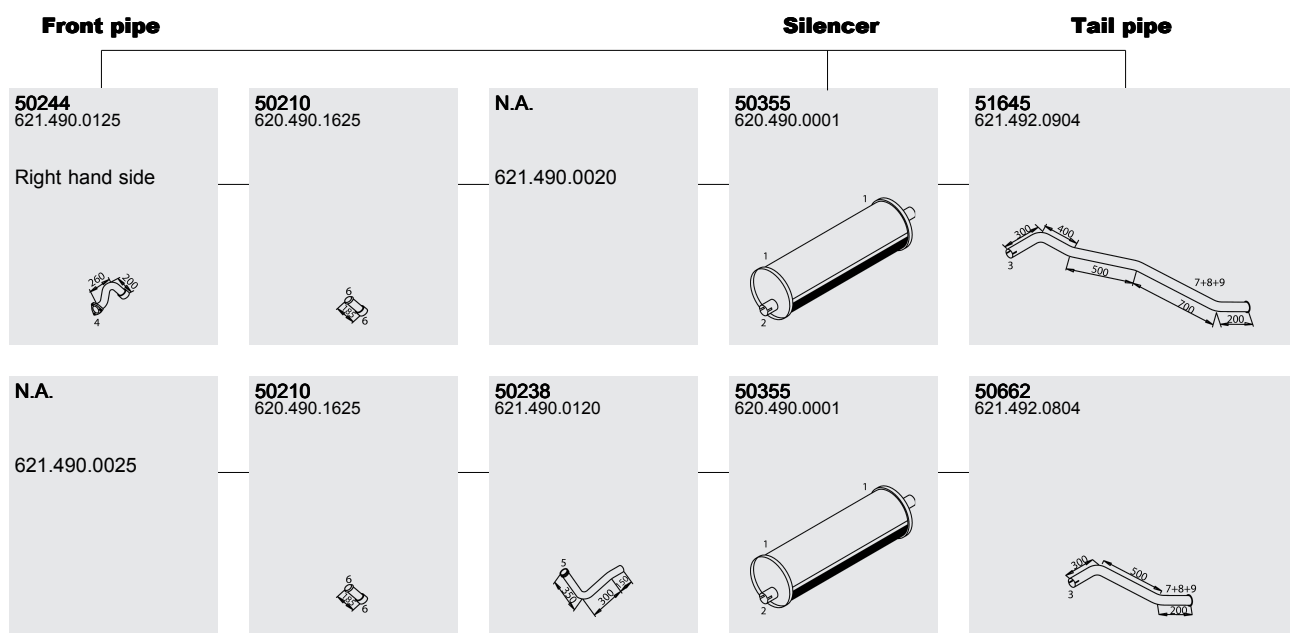

Manufacturers part numbers are quoted for reference only

**Type** **Baumuster**

►CHno 4.827.814

 **2528**  
WB 4100  
**1928 A**  
WB 4100, 4500  
**1935 A**  
WB 4500  
**1936 A**  
WB 4500  
**2428 A**  
WB 4100  
**2528 A**  
WB 4100

621.214  
621.215  
621.312  
621.316  
621.317

 **1928 AS**  
WB 3500

 **1928 AK**  
WB 3500, 3800  
**2528 AK**  
WB 3500, 3800

**Mounting Parts**

- |   |   |   |   |  |  |  |   |   |
|---|---|---|---|--|--|--|---|---|
| <p>1.</p> <p><b>50813</b><br/>655.490.0942<br/>621.490.0042</p>  | <p>2.</p> <p><b>99778</b><br/>071.555.078.502</p>  | <p>3.</p> <p><b>99775</b><br/>071.555.075.502</p>  | <p>4.</p> <p><b>50903</b><br/>302.490.0080<br/>442.492.0080</p>  | <p>5.</p> <p><b>51807</b><br/>387.492.0240</p>  | <p>6.</p> <p><b>50803</b><br/>000.142.3957</p>  | <p>7.</p> <p><b>50822</b><br/>617.492.2841<br/>383.492.1341<br/>617.492.1341</p>  | <p>8.</p> <p><b>50809</b><br/>381.492.0082<br/>301.492.0382<br/>0201.175.00</p>  | <p>9.</p> <p><b>50817</b><br/>621.492.0441<br/>621.492.0341</p>  |
|---|---|---|---|--|--|--|---|---|

Horizontal  
LHD  
Standard