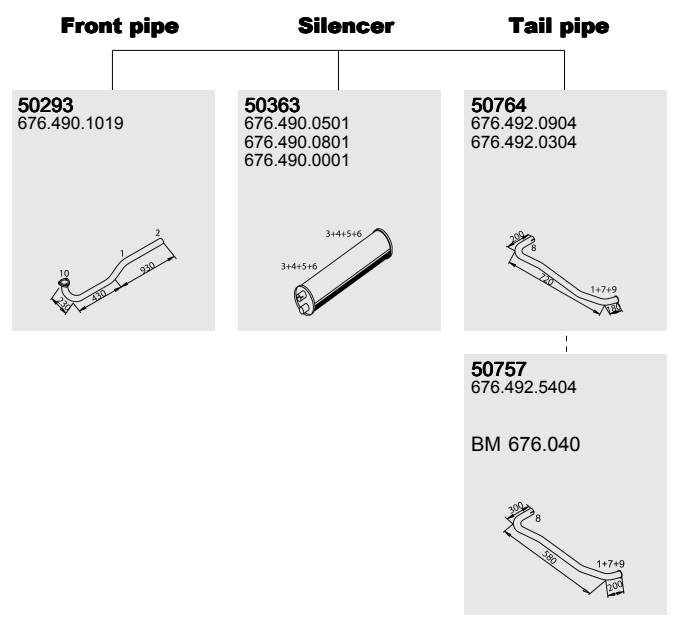

Manufacturers part numbers are quoted for reference only

Type	Baumuster
▶CHno 5.337.342	676.001
	676.002
817	676.003
WB 3150, 3700, 4250, 4900	676.004
1117	676.012
WB 3700, 4250, 4900, 5500	676.013
1317	676.014
WB 4190, 4840, 5490	676.015
1517	676.023
WB 4190	676.033
	676.034
817 S	676.035
WB 3150, 3700	676.040
1117 S	676.042
WB 3090, 3150, 3640, 3700	676.050
	676.051
817 K	676.052
WB 3150, 3700	676.053
1117 K	676.056
WB 3150	676.057

Mounting Parts

Horizontal
LHD
Standard