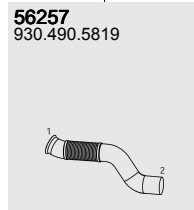

Manufacturers part numbers are quoted for reference only

Type	Baumuster
Euro IV/V 04/2003 →	930.003 930.224 930.004 930.225 930.005 930.226 930.006 930.242 930.007 930.243 930.008 930.244 930.013 932.002 930.014 932.003 930.016 932.013 930.031 932.072 930.032 932.073 930.033 932.083 930.034 932.141 930.035 932.142 930.036 932.143 930.037 932.161 930.038 932.162 930.044 932.163 930.046 932.182 930.047 932.183 930.056 932.241 930.057 933.141 930.083 933.161 930.113 933.162 930.114 933.163 930.142 934.012 930.143 934.013 930.145 934.031 930.162 934.032 930.163 934.033 930.182 934.042 930.183 934.053 930.201 934.062 930.202 934.082 930.203 934.141 930.204 934.161 930.205 934.182 930.208 934.223 930.213 934.233 930.214 934.241 930.215 934.251 930.218 930.223

- 1832-1848
- 1832L-1848L
- 2032-2048
- 2032A-2048A
- 2432-2448
- 2532-2548
- 2632-2648
- 3332-3348
- 3332A-3348A
- 1832LS-1848LS
- 2532LS-2548LS
- 2632LS-2648LS
- 2031S-2048S
- 2031AS-2048AS
- 3332S-3348S
- 3332AS-3348AS
- 1832K-1848K
- 1832AK-1848AK
- 2032K-2048K
- 2032AK-2048AK
- 2632K-2648K
- 2632AK-2648AK
- 3332K-3348K
- 3332AK-3348AK
- 2631B-2148B
- 3332B-3348B

- OM 501
- 12,0 ltr.
- 6 cyl.
- 235 KW/320 HP
- 265 KW/360 HP
- 300 KW/408 HP
- 320 KW/435 HP
- 335 KW/456 HP
- 350 KW/476 HP

Vertical
LHD/RHD
Standard

Front pipe