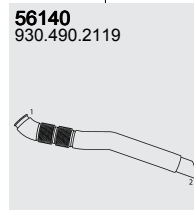

Manufacturers part numbers are quoted for reference only

Type	Baumuster
Euro IV/V 04/2003 →	930.003 930.224 930.004 930.225 930.005 930.226 930.006 930.242 930.007 930.243 930.008 930.244 930.013 932.002 930.014 932.003 930.016 932.013 930.031 932.072 930.032 932.073 930.033 932.083 930.034 932.141 930.035 932.142 930.036 932.143 930.037 932.161 930.038 932.162 930.044 932.163 930.046 932.182 930.047 932.183 930.056 932.241 930.057 933.141 930.083 933.161 930.113 933.162 930.114 933.163 930.142 934.012 930.143 934.013 930.145 934.031 930.162 934.032 930.163 934.033 930.182 934.042 930.183 934.053 930.201 934.062 930.202 934.082 930.203 934.141 930.204 934.161 930.205 934.182 930.208 934.223 930.213 934.233 930.214 934.241 930.215 934.251 930.218 930.223

- 1832-1848
- 1832L-1848L
- 2032-2048
- 2032A-2048A
- 2432-2448
- 2532-2548
- 2632-2648
- 3332-3348
- 3332A-3348A
- 1832LS-1848LS
- 2532LS-2548LS
- 2632LS-2648LS
- 2031S-2048S
- 2031AS-2048AS
- 3332S-3348S
- 3332AS-3348AS
- 1832K-1848K
- 1832AK-1848AK
- 2032K-2048K
- 2032AK-2048AK
- 2632K-2648K
- 2632AK-2648AK
- 3332K-3348K
- 3332AK-3348AK
- 2631B-2148B
- 3332B-3348B

- OM 501
- 12,0 ltr.
- 6 cyl.
- 235 KW/320 HP
- 265 KW/360 HP
- 300 KW/408 HP
- 320 KW/435 HP
- 335 KW/456 HP
- 350 KW/476 HP

Vertical
LHD/RHD
Standard

Front pipe

Silencer

Tail pipe

Mounting Parts