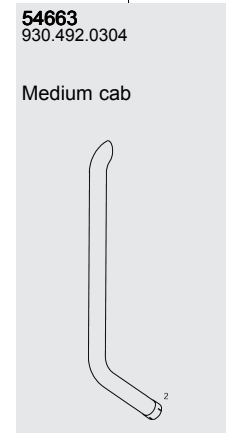

Manufacturers part numbers are quoted for reference only

Type	Baumuster
Euro IV 04/2003 →	930.003 930.218 930.004 930.223 930.005 930.224 930.006 930.225 930.007 930.226 930.008 930.243 930.013 930.244 930.014 932.002 930.016 932.003 930.031 932.013 930.032 932.072 930.033 932.073 930.034 932.083 930.034 932.141 930.035 932.142 930.036 932.143 930.037 932.161 930.038 932.162 930.044 932.163 930.046 932.182 930.047 932.183 930.056 932.241 930.057 933.141 930.083 933.161 930.113 933.162 930.114 933.163 930.142 934.012 930.143 934.013 930.145 934.031 930.162 934.032 930.163 934.033 930.182 934.042 930.183 934.053 930.201 934.062 930.201 934.082 930.202 934.141 930.203 934.161 930.204 934.182 930.205 934.223 930.208 934.233 930.213 934.241 930.214 934.251 930.215

Vertical  
LHD/RHD  
Standard

**Front pipe**

**Silencer**

**Tail pipe**

**Mounting Parts**