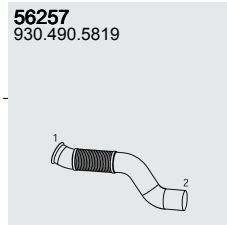

Manufacturers part numbers are quoted for reference only

Type	Baumuster
Euro IV/V 04/2003 →	930.003 930.224 930.004 930.225 930.005 930.226 930.006 930.242 930.007 930.243 930.008 930.244 930.013 932.002 930.014 932.003 930.016 932.013 930.031 932.072 930.032 932.073 930.033 932.083 930.034 932.141 930.035 932.142 930.036 932.143 930.037 932.161 930.038 932.162 930.044 932.163 930.046 932.182 930.047 932.183 930.056 932.241 930.057 933.141 930.083 933.161 930.113 933.162 930.114 933.163 930.142 934.012 930.143 934.013 930.145 934.031 930.162 934.032 930.163 934.033 930.182 934.042 930.183 934.053 930.201 934.062 930.202 934.082 930.203 934.141 930.204 934.161 930.205 934.182 930.208 934.223 930.213 934.233 930.214 934.241 930.215 934.251 930.218 930.223

Horizontal
LHD/RHD
Standard

Front pipe