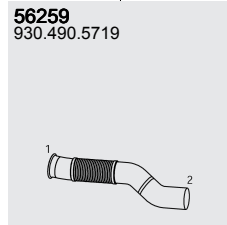

Manufacturers part numbers are quoted for reference only

Type	Baumuster
Euro IV/V 04/2003 →	930.003 930.224 930.004 930.225 930.005 930.226 930.006 930.242 930.007 930.243 930.008 930.244 930.013 932.002 930.014 932.003 930.016 932.013 930.031 932.072 930.032 932.073 930.033 932.083 930.034 932.141 930.035 932.142 930.036 932.143 930.037 932.161 930.038 932.162 930.044 932.163 930.046 932.182 930.047 932.183 930.056 932.241 930.057 933.141 930.083 933.161 930.113 933.162 930.114 933.163 930.142 934.012 930.143 934.013 930.145 934.031 930.162 934.032 930.163 934.033 930.182 934.042 930.183 934.053 930.201 934.062 930.202 934.082 930.203 934.141 930.204 934.161 930.205 934.182 930.208 934.223 930.213 934.233 930.214 934.241 930.215 934.251 930.218 930.223

Horizontal
LHD/RHD
Standard

Front pipe

Mounting Parts

Silencer