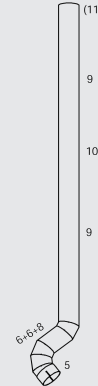

Manufacturers part numbers are quoted for reference only

**Type**

Euro IV  
01/04 → 36/08

18 ton  
26 ton  
28 ton  
33 ton  
40 ton

**D2066**  
LF11-14,  
LF31-33/35

10,5 ltr.  
6 cyl.  
228 KW/310 HP  
235 KW/320 HP  
257 KW/350 HP  
265 KW/360 HP  
287 KW/390 HP  
294 KW/400 HP  
316 KW/430 HP  
324 KW/440 HP

**D2676**  
LF01/05  
12,4 ltr.  
6 cyl.  
353 KW/480 HP

H52, H56  
H58, H80  
H82, H84  
HV5

Vertical  
LHD  
Standard

**Front pipe**

**48120**  
82.15201.5463  
81.15204.0527  
81.15204.0524

**47194**  
81.15210.0086

**47502**  
81.15204.0510

Not used with  
interpipe 47754

**47329**  
81.15101.1027  
81.15101.0373

PM-KAT®  
D2066

**49726**  
81.15204.0505

F99L32/37

**47758**  
81.15204.0529

F99L15

**47756**  
81.15204.0528

F99L15

**99310**

**Mounting Parts**

1.

**49939**  
06.67419.0004  
88.97445.0015

2.

**99714**  
81.97420.0085  
88.15640.2203  
81.97420.0152