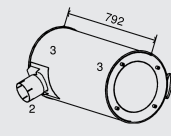

28453
41214212

440S48 AS, WB 3200,3650,3800,
440S54 AS, WB 3800

28451
41213758

260S54 AS, WB 4200

Tail pipe

28796
41030394

Excl. 260S30 AD

28785
41201469

260S30 AD, WB 4200,4500

28727
41021461

260S54 AS, WB 4200

Mounting Parts

1.
29806
41201881

2.
28865
42075779
42090154

3.
28800
41015983
8138309

4.
28875
42092219