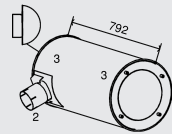

 **F3BE0681**
12,9 ltr.
6 cyl.
353 KW/480 HP
397 KW/540 HP

Horizontal
RHD
Standard

Front pipe

29244
41210818

 Mixed suspension

Silencer

28452
41019324

Excl. 440S48 AS, 440S54 AS

28453
41214212

440S48 AS, WB 3200,3650,3800,
440S54 AS, WB 3800

28451
41213758

260S54 AS, WB 4200

Tail pipe

28796
41030394

Excl. 260S30 AD

28785
41201469

260S30 AD, WB 4200,4500

28727
41021461

260S54 AS, WB 4200

Mounting Parts

1.
29806
41201881

2.
28865
42075779
42090154

3.
28800
41015983
8138309

4.
28875
42092219