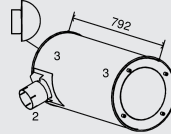

 **F3BE0681**
12,9 ltr.
6 cyl.
353 KW/480 HP
397 KW/540 HP

Horizontal
RHD
Standard

Front pipe

29244
41210818

 Mixed suspension

Silencer

28452
41019324

Excl. 440S48 AS, 440S54 AS

28453
41214212

440S48 AS, WB 3200,3650,3800,
440S54 AS, WB 3800

28451
41213758

260S54 AS, WB 4200

Tail pipe

28796
41030394

Excl. 260S30 AD

28785
41201469

260S30 AD, WB 4200,4500

28727
41021461

260S54 AS, WB 4200

Mounting Parts

1.
29806
41201881

2.
28865
42075779
42090154

3.
28800
41015983
8138309

4.
28875
42092219