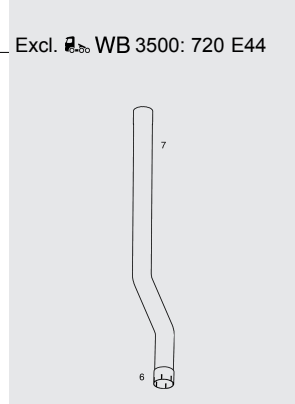

Manufacturers part numbers are quoted for reference only

**Type**

Euro III

WB 3500  
720 E44

WB 3500  
260 E38  
720 E44

WB 3800  
190 E44  
260 E38  
400 E38

WB 4500  
190 E38

WB 4800  
380 E38

**Front pipe**

**Silencer**

**Tail pipe**

**29264**  
41214742

**28468**  
41213999

**28792**  
41019510

**28794**  
41201532

**28791**  
41201531

N.A.

41201573

**Mounting Parts**

1.  
**29806**  
41201881

2.  
**28865**  
42075779  
42090154

3.  
**29808**  
41012236

4.  
**29809**  
41012232

5.  
**28875**  
42092219