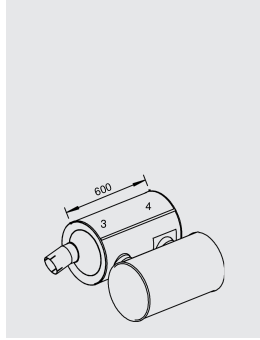

Manufacturers part numbers are quoted for reference only

Type

Euro III

WB 3200
440 E38
440 E44

WB 3500
260 E38
380 E38
380 E44

WB 3820
260 E38
260 E44

WB 4200
190 E38
380 E38
380 E44

WB 4500
260 E38

WB 5100
190 E38

Front pipe

29265
41214747

Silencer

28468
41213999

28793
41019514

28794
41201532

WB 3200: 440 E38.
WB 3500: 260 E38.
WB 3820: 260 E38, 260 E44.
WB 4200: 190 E38, 380 E44.
WB 4500: 260 E38.
WB 5100: 190 E38

Tail pipe

28791
41201531

N.A.

41201573

Mounting Parts

1.
29806
41201881

2.
28865
42075779
42090154

3.
29808
41012236