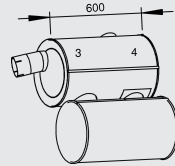

Manufacturers part numbers are quoted for reference only

Type

Euro III

WB 3500
260 E35

WB 3800
190 E24
260 E31

WB 4200
190 E31
260 E31
260 E35

WB 4500
190 E24
190 E31
190 E35
260 E35

WB 4800
190 E27
260 E31

Front pipe

29265
41214747

Silencer

28464
41012115
41020594
41020593

28793
41019514

28794
41201532

WB 3800: 190 E24, 260 E31
WB 4200: 190 E31, 260 E31, 260 E35
WB 4500: 190 E24, 190 E31, 190 E35, 260 E35
WB 4800: 190 E27, 260 E31