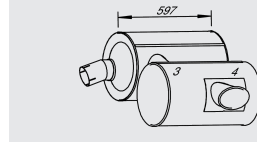

WB 4200
380 E38
380 E44
380 E44 (Hydr. retarder)
380 E48
380 E48 (Hydr. retarder)

WB 4500
380 E44

WB 4800
380 E48

Front pipe

Silencer

29265
41214747

28462
41213998

29264
41214742

WB 3500: 380 E38, 380 E44
WB 3800: 380 E38, 380 E44
WB 3820: 380 E44

Mounting Parts

1.
29806
41201881

2.
28865
42075779
42090154

3.
29808
41012236

4.
29809
41012232

Horizontal
LHD
Standard