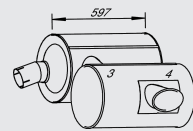

Horizontal
LHD
Standard

Front pipe

Silencer

29264
41214742

- WB 3500: 260 E38
- WB 3800: 190 E38, 190 E44
- WB 3820: 260 E38, 260 E44
- WB 4200: 190 E38, 190 E44
- WB 4500: 190 E38, 190 E44
- WB 4800: 260 E44

28462
41213998

29265
41214747

Mounting Parts

1.
29806
41201881

2.
28865
42075779
42090154

3.
29808
41012236

4.
29809
41012232