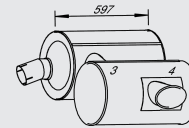

WB 4800
720 E44

Front pipe

Silencer

29264
41214742

 WB 3500: 720 E38
WB 3800: 400 E38, 400 E44
WB 4800: 720 E44

28462
41213998

29265
41214747

 WB 3200: 440 E38 (Hydr. retarder), 440 E44, 720 E44, 720 E44 (Hydr. retarder), 720 E48
WB 3500: 400 E38, 400 E44
WB 3800: 400 E38, 400 E44, 400 E44 (Hydr. retarder)

Mounting Parts

1.
29806
41201881

2.
28865
42075779
42090154

3.
29808
41012236

4.
29809
41012232

Horizontal
LHD
Standard