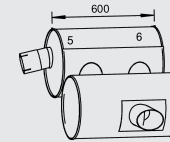

WB 4500
180 E24
190 E24
190 E31
190 E35
260 E31
260 E35

WB 4800
260 E31
260 E35

WB 5100
190 E35

Horizontal
LHD
Standard

Front pipe

28501
500301947

28508
41201287

Excl.  WB 3800: 380 E35,
WB 4200: 180 E24, 190 E35,
WB 4500: 180 E24

N.A.

41210296

29267
41214836

4236342 ▶CHno
C086489 ▶CHno

WB 3800: 190 E31, 260 E31, 260 E35, 380 E35.
WB 4200: 180 E24, 190 E35.
WB 4500: 180 E24, 190 E31, 190 E35

N.A.

41214804

Silencer

28407
41020590
8188965

Mounting Parts

1.
28875
42092219

2.
28873
42075778
42090023
42081440

3.
28865
42075779
42090154

4.
29806
41201881

5.
29808
41012236

6.
29809
41012232