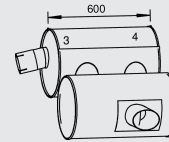

WB 4500  
180 E24  
190 E27  
190 E35  
260 E31

WB 4800  
190 E31  
260 E31  
260 E35  
260 E35 (Hydr.  
retarder)

WB 5100  
190 E24  
190 E27  
190 E31  
190 E35  
260 E35

**Front pipe**

**Silencer**

**29264**  
41214742

WB 3500: 260 E35.  
 WB 3800: 180 E27, 190 E31, 190 E35, 260 E35.  
WB 4200: 190 E31, 190 E35.  
WB 4500: 180 E24, 190 E35

**28407**  
41020590  
8188965

**29265**  
41214747

WB 3500: 400 E35.  
 WB 3200, 3500: 260 E31, 260 E35, 380 E35.  
WB 3800, 4200: 190 E27, 190 E31, 190 E35, 260 E31, 260 E35, 380 E35.  
WB 4500: 190 E27, 190 E35, 260 E31.