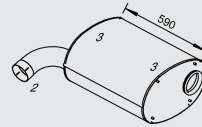

WB 5500
190 E35
190 E39
190 E43

WB 5700
190 E31
190 E35
190 E39
190 E43
260 E35
260 E43

WB 6300
190 E31
190 E39

WB 6700
190 E31
190 E35

Horizontal
LHD
Standard

Front pipe

Silencer

N.A.

41214795

28456
41210652

29242
41210895

 WB 3650: 440E43.
WB 3800: 440E35.
 WB 3800: 190E35, 440E39, 440E43.
WB 4800: 260E39, 260E43.
WB 5100: 260E43.
WB 5500: 190E35, 190E39, 190E43.
WB 5700: 190E31

29244
41210818