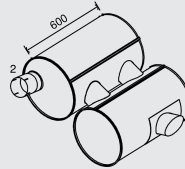

Front pipe

Silencer

28203
8137150
8162322
41011873

28246
8137234

28407
41020590
8188965

28281
41025012

Mounting Parts

1.

28873
42075778
42090023
42081440

2.

28865
42075779
42090154

Horizontal
LHD
Standard