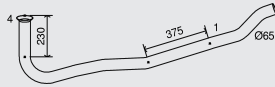

Manufacturers part numbers are quoted for reference only

**Type**

09/1983 →  
09/1985  
Zeta  
  
95.14  
109.14 serie II

**Front pipe**

**28146**  
8583920

N.A.

28147

**Silencer**

**28322**  
8583864  
4792654

**Tail pipe**

**28637**  
8589609

N.A.

8589610  
WB 3000

**Mounting Parts**

1.  
**28880**  
8567698  
8581642

2.  
**50904**  
4013947  
4035159  
8564147