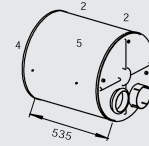

Manufacturers part numbers are quoted for reference only

**Type**

Euro II/III

FTG 95.380  
FTG 95.430  
FTG 95.480

**Front pipe**

**21225**  
1292569

N.A.

1334252  
1296778  
1428366

**21230**  
1320738

**Silencer**

**21486**  
1905769

**Tail pipe**

N.A.

1312801  
1320883

N.A.

1334251  
1293071  
1428365