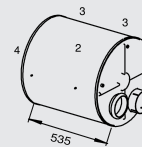

1334251
1293071
1428365

21245
1629454
1428367
1344053
FAD, FTC, FTD
95.480

21247
1428368
1349555
FAC 95.380/430
FAD 95.380

Silencer

21486
1905769

40328
1394227

Cat.

Tail pipe

21736
1617723
1312651
1310235
Excl. FAC 95.380/430,
FAD 95.380
FTD 95.480

21705
1312753

Excl. FAC 95.380/430,
FAD 95.380/430

21745
1315863

Excl. FAD, FTC, FTD
95.480

Mounting Parts

1.
21850
117280-3
1232979
1452973