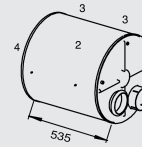

1334251
1293071
1428365

21245
1629454
1428367
1344053
FAD, FTC, FTD
95.480

21247
1428368
1349555
FAC 95.380/430
FAD 95.380

Silencer

21486
1905769

40328
1394227

Cat.

Tail pipe

21736
1617723
1312651
1310235
Excl. FAC 95.380/430,
FAD 95.380
FTD 95.480

21705
1312753

Excl. FAC 95.380/430,
FAD 95.380/430

21745
1315863

Excl. FAD, FTC, FTD
95.480

Mounting Parts

1.
21850
117280-3
1232979
1452973