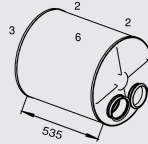

Manufacturers part numbers are quoted for reference only

**Type**

Euro II

©X e/e 4X e

500 P.K.  
Space Cab  
Left hand  
side mounted

**Front pipe**

**21215**  
1287368

**21216**  
1334253  
1293278

**21217**  
1286831

**Silencer**

**21371**  
1287508

**Tail pipe**

**21706**  
1287304

**Mounting Parts**

1.  
**21850**  
117280-3  
1232979  
1452973

2.  
**21849**  
1287124