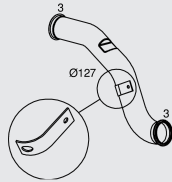

Manufacturers part numbers are quoted for reference only

Type

Euro II/III

⊗X²
⊗X² , ⊗X⁴

FA 85.430
FAG 85.430
FAN 85.430
FAR 85.430
FAS 85.430
FAT 85.430

Front pipe

21225
1292569

N.A.

1331949

21280
1331959

FA, FAG, FAN, FAR, FAS, FAT

21285
1354286
1350538

FA, FAG, FAN, FAR, FAS, FAT

N.A.

1395716

Silencer

21486
1905769

N.A.

1393129

Tail pipe

21727
1336641

21735
1353312

21743
1336904

N.A.