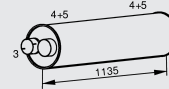

Silencer

21394
1700728
APUD031
APUA563
FA 55.180,220

21395
1700729
APUD032
APUB214
FA 55.250